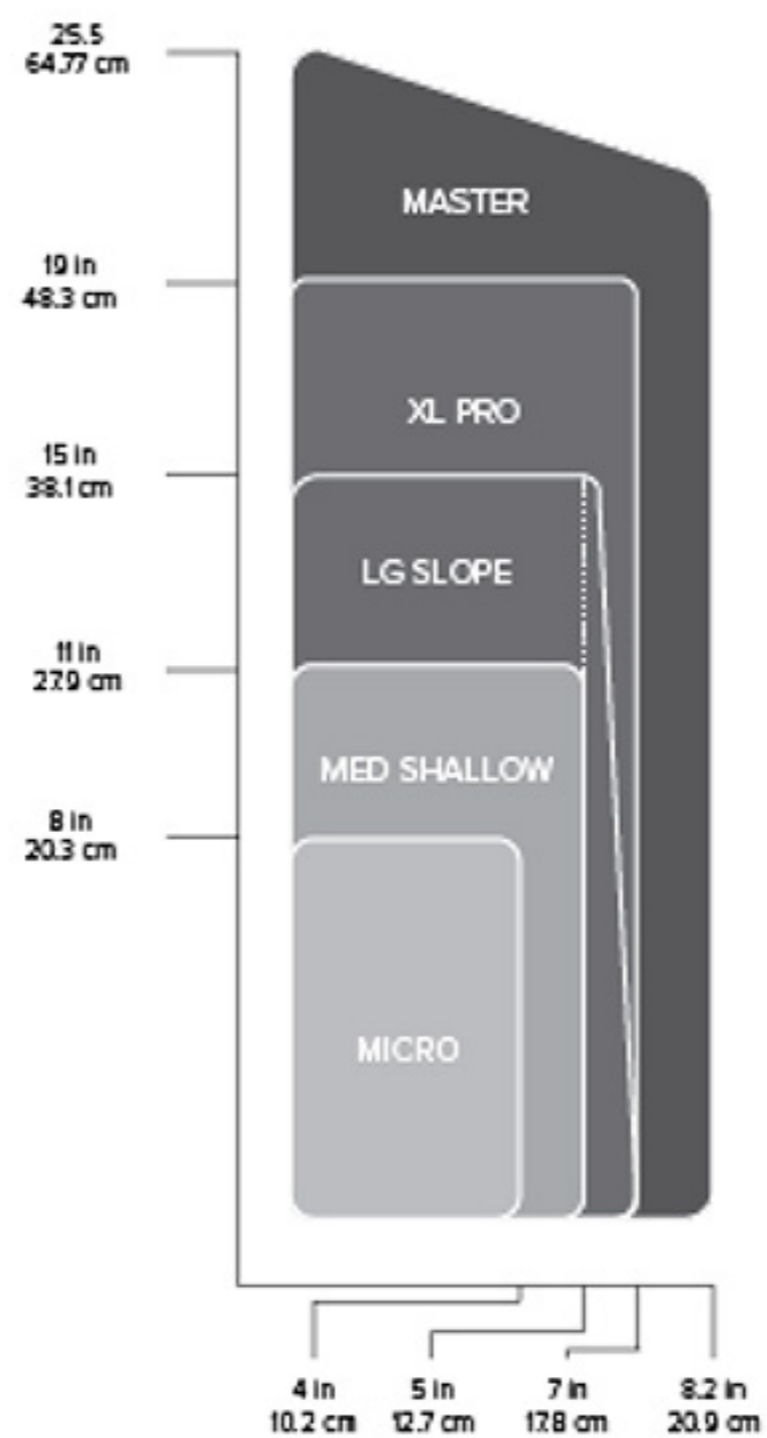

DEPTH

Distribución para
España

tx-lab
Rubio i Ors 17, bajos 2
08041 Barcelona Spain

T +34 934 361 405
E info@tx-lab.com

www.tx-lab.com