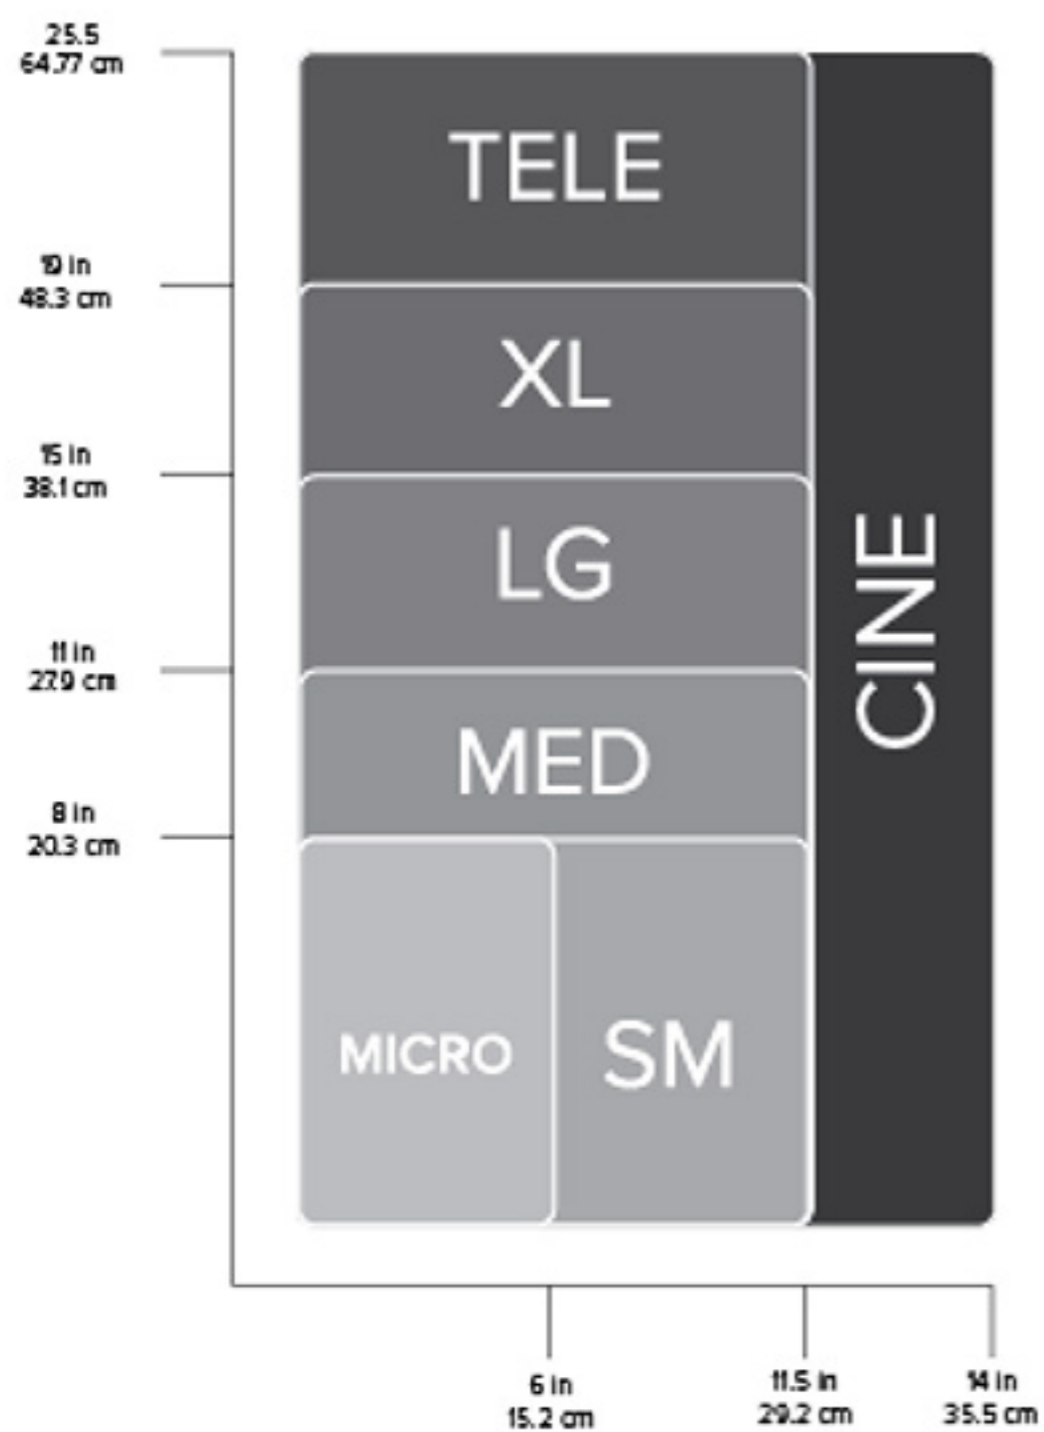

HEIGHT

DEPTH

Distribución para
España

tx-lab
Rubio i Ors 17, bajos 2
08041 Barcelona Spain

T +34 934 361 405
E info@tx-lab.com

www.tx-lab.com